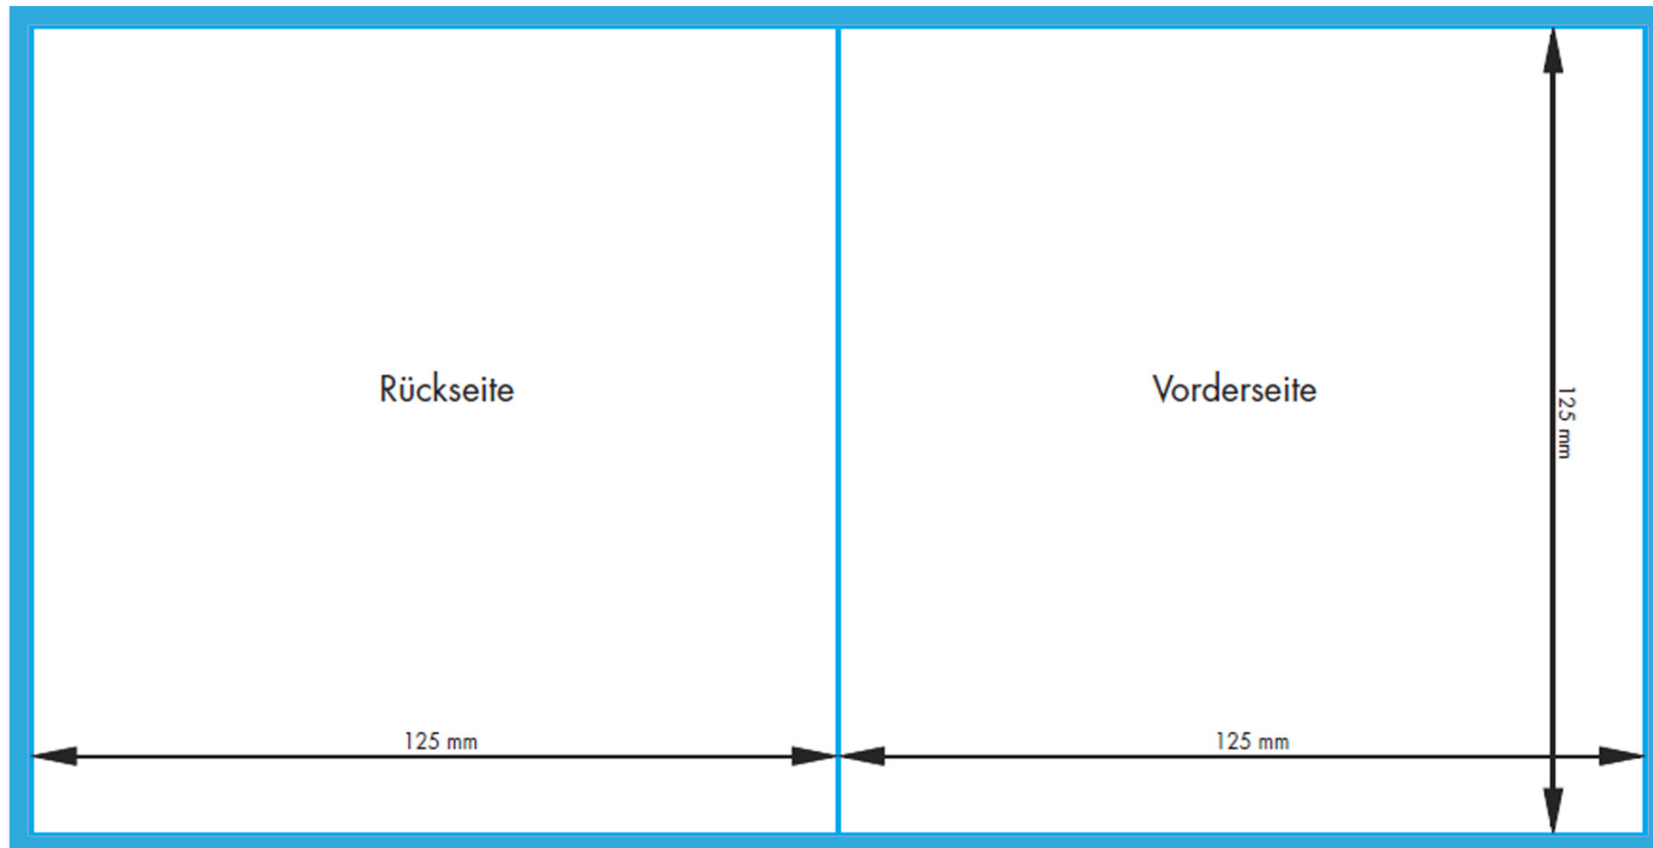

Druckspezifikationen Kartonstecktasche - Öffnung rechts

Dokumentmaße inkl. Beschnitt: 131 mm x 256 mm

Bedruckter Bereich: 250mm x 125 mm

Texte und wichtige Inhalte mit mindestens 2 mm Abstand vom Rand positionieren.

 = 3 mm Beschnittzugabe