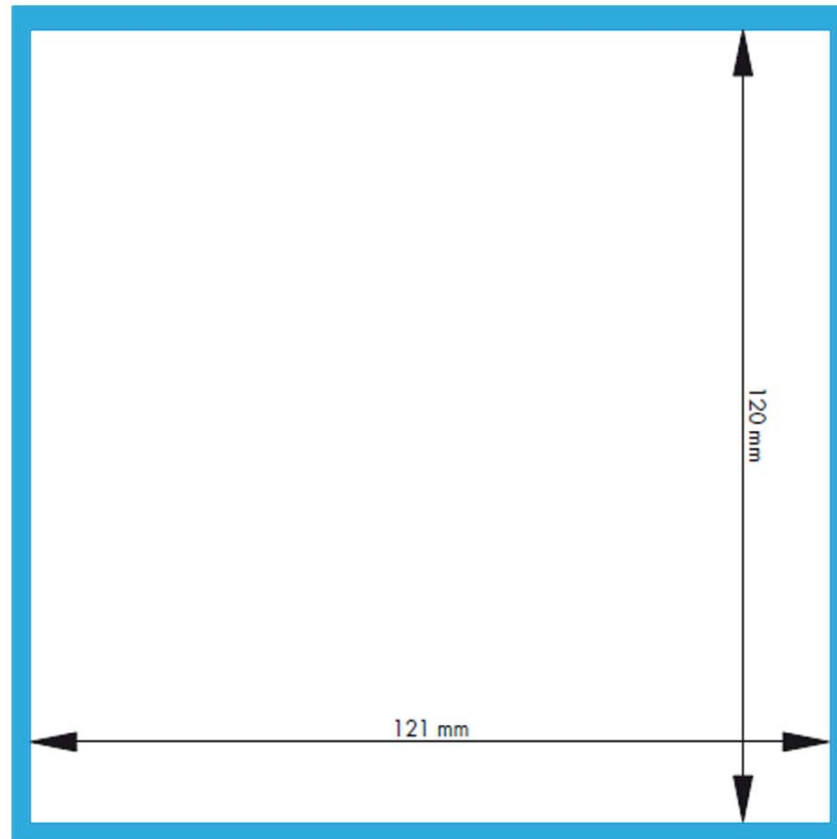

## Druckspezifikationen CD-Covercard

**Dokumentmaße inkl. Beschnitt:** 127 mm x 126 mm

**Bedruckter Bereich:** 121 mm x 120 mm

Texte und wichtige Inhalte mit mindestens 2 mm Abstand vom Rand positionieren.

 = 3 mm Beschnittzugabe