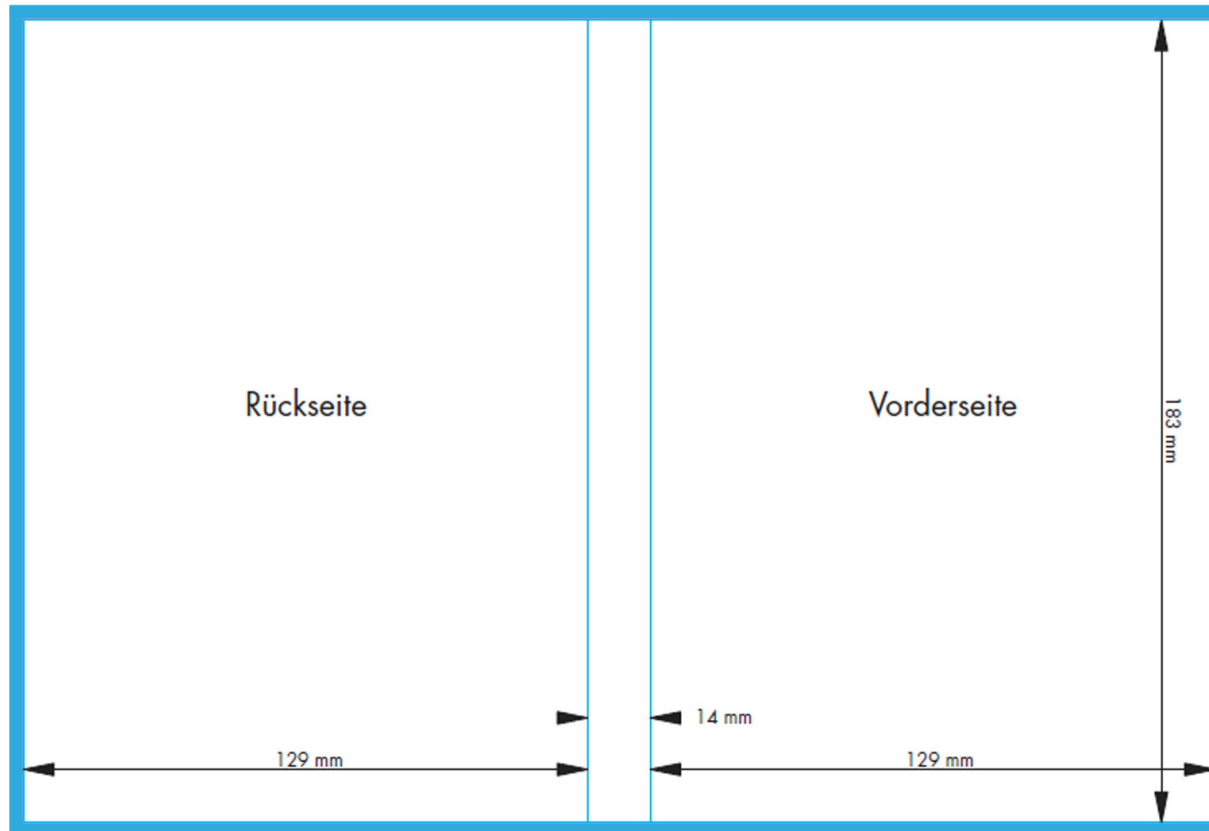

Druckspezifikationen DVD Einleger Amaray Box

Dokumentmaße inkl. Beschnitt: 278 mm x 189 mm

Bedruckter Bereich: 272 mm x 183 mm

Texte und wichtige Inhalte mit mindestens 2 mm Abstand vom Rand positionieren.

 = 3 mm Beschnittzugabe